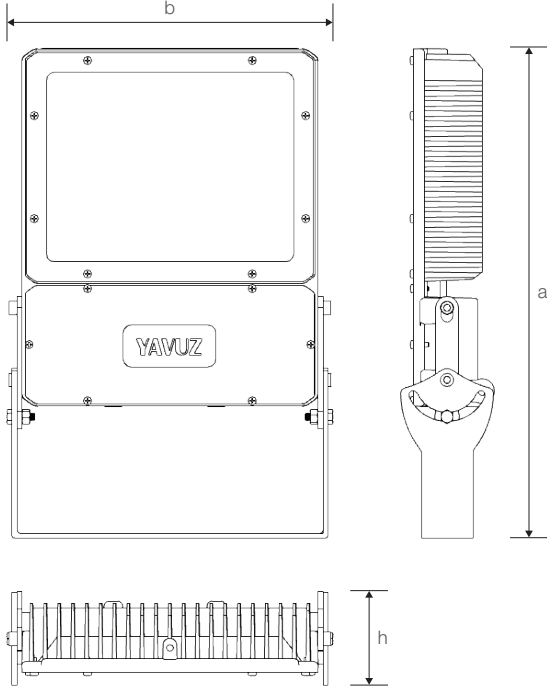

MERCAN

45W Cephe ve Alan LED Aydınlatma Armatürü

Ürün Kodu

: VL508045-M

Standart Model

Ürün ölçüleri (mm)

	a	b	h
Standart	480	326	90

Ağırlık (kg)

45W	7,34
-----	------

Projektör Konsolu

Ürün Parça Listesi

- 1) Gövde
- 2) Cam
- 3) Sürücü kapağı
- 4) Conta
- 5) Konsol bağlantı kulağı
- 6) Konsol

• YAVUZ, önceden bildirmeksizin gerekli gördüğü değişiklikleri yapma hakkını saklı tutar.