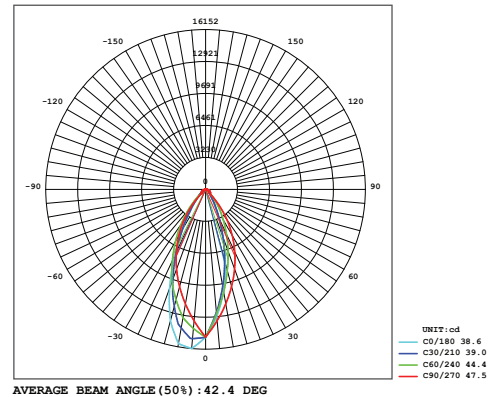

Işık Eğrisi

Renk Sıcaklık Tablosu

Opsiyonel Özellikler

Renk Sıcaklığı	: 3000K / 4000K / 5700K
Dali Uyumluluğu	: Var
Sensör	: Var