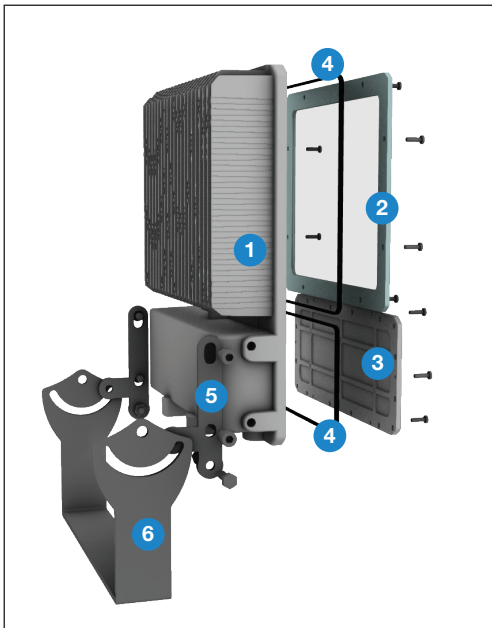

MERCAN

45W Cephe ve Alan LED Aydınlatma Armatürü

Ürün Kodu

: VL508045-M

Standart Model

Ürün ölçüleri (mm)

	a	b	h
Standart	480	326	90

Ağırlık (kg)

45W	7,34
-----	------

Projektör Konsolu

Ürün Parça Listesi

- 1) Gövde
- 2) Cam
- 3) Sürücü kapağı
- 4) Conta
- 5) Konsol bağlantı kulağı
- 6) Konsol

• YAVUZ, önceden bildirmeksizin gerekli gördüğü değişiklikleri yapma hakkını saklı tutar.